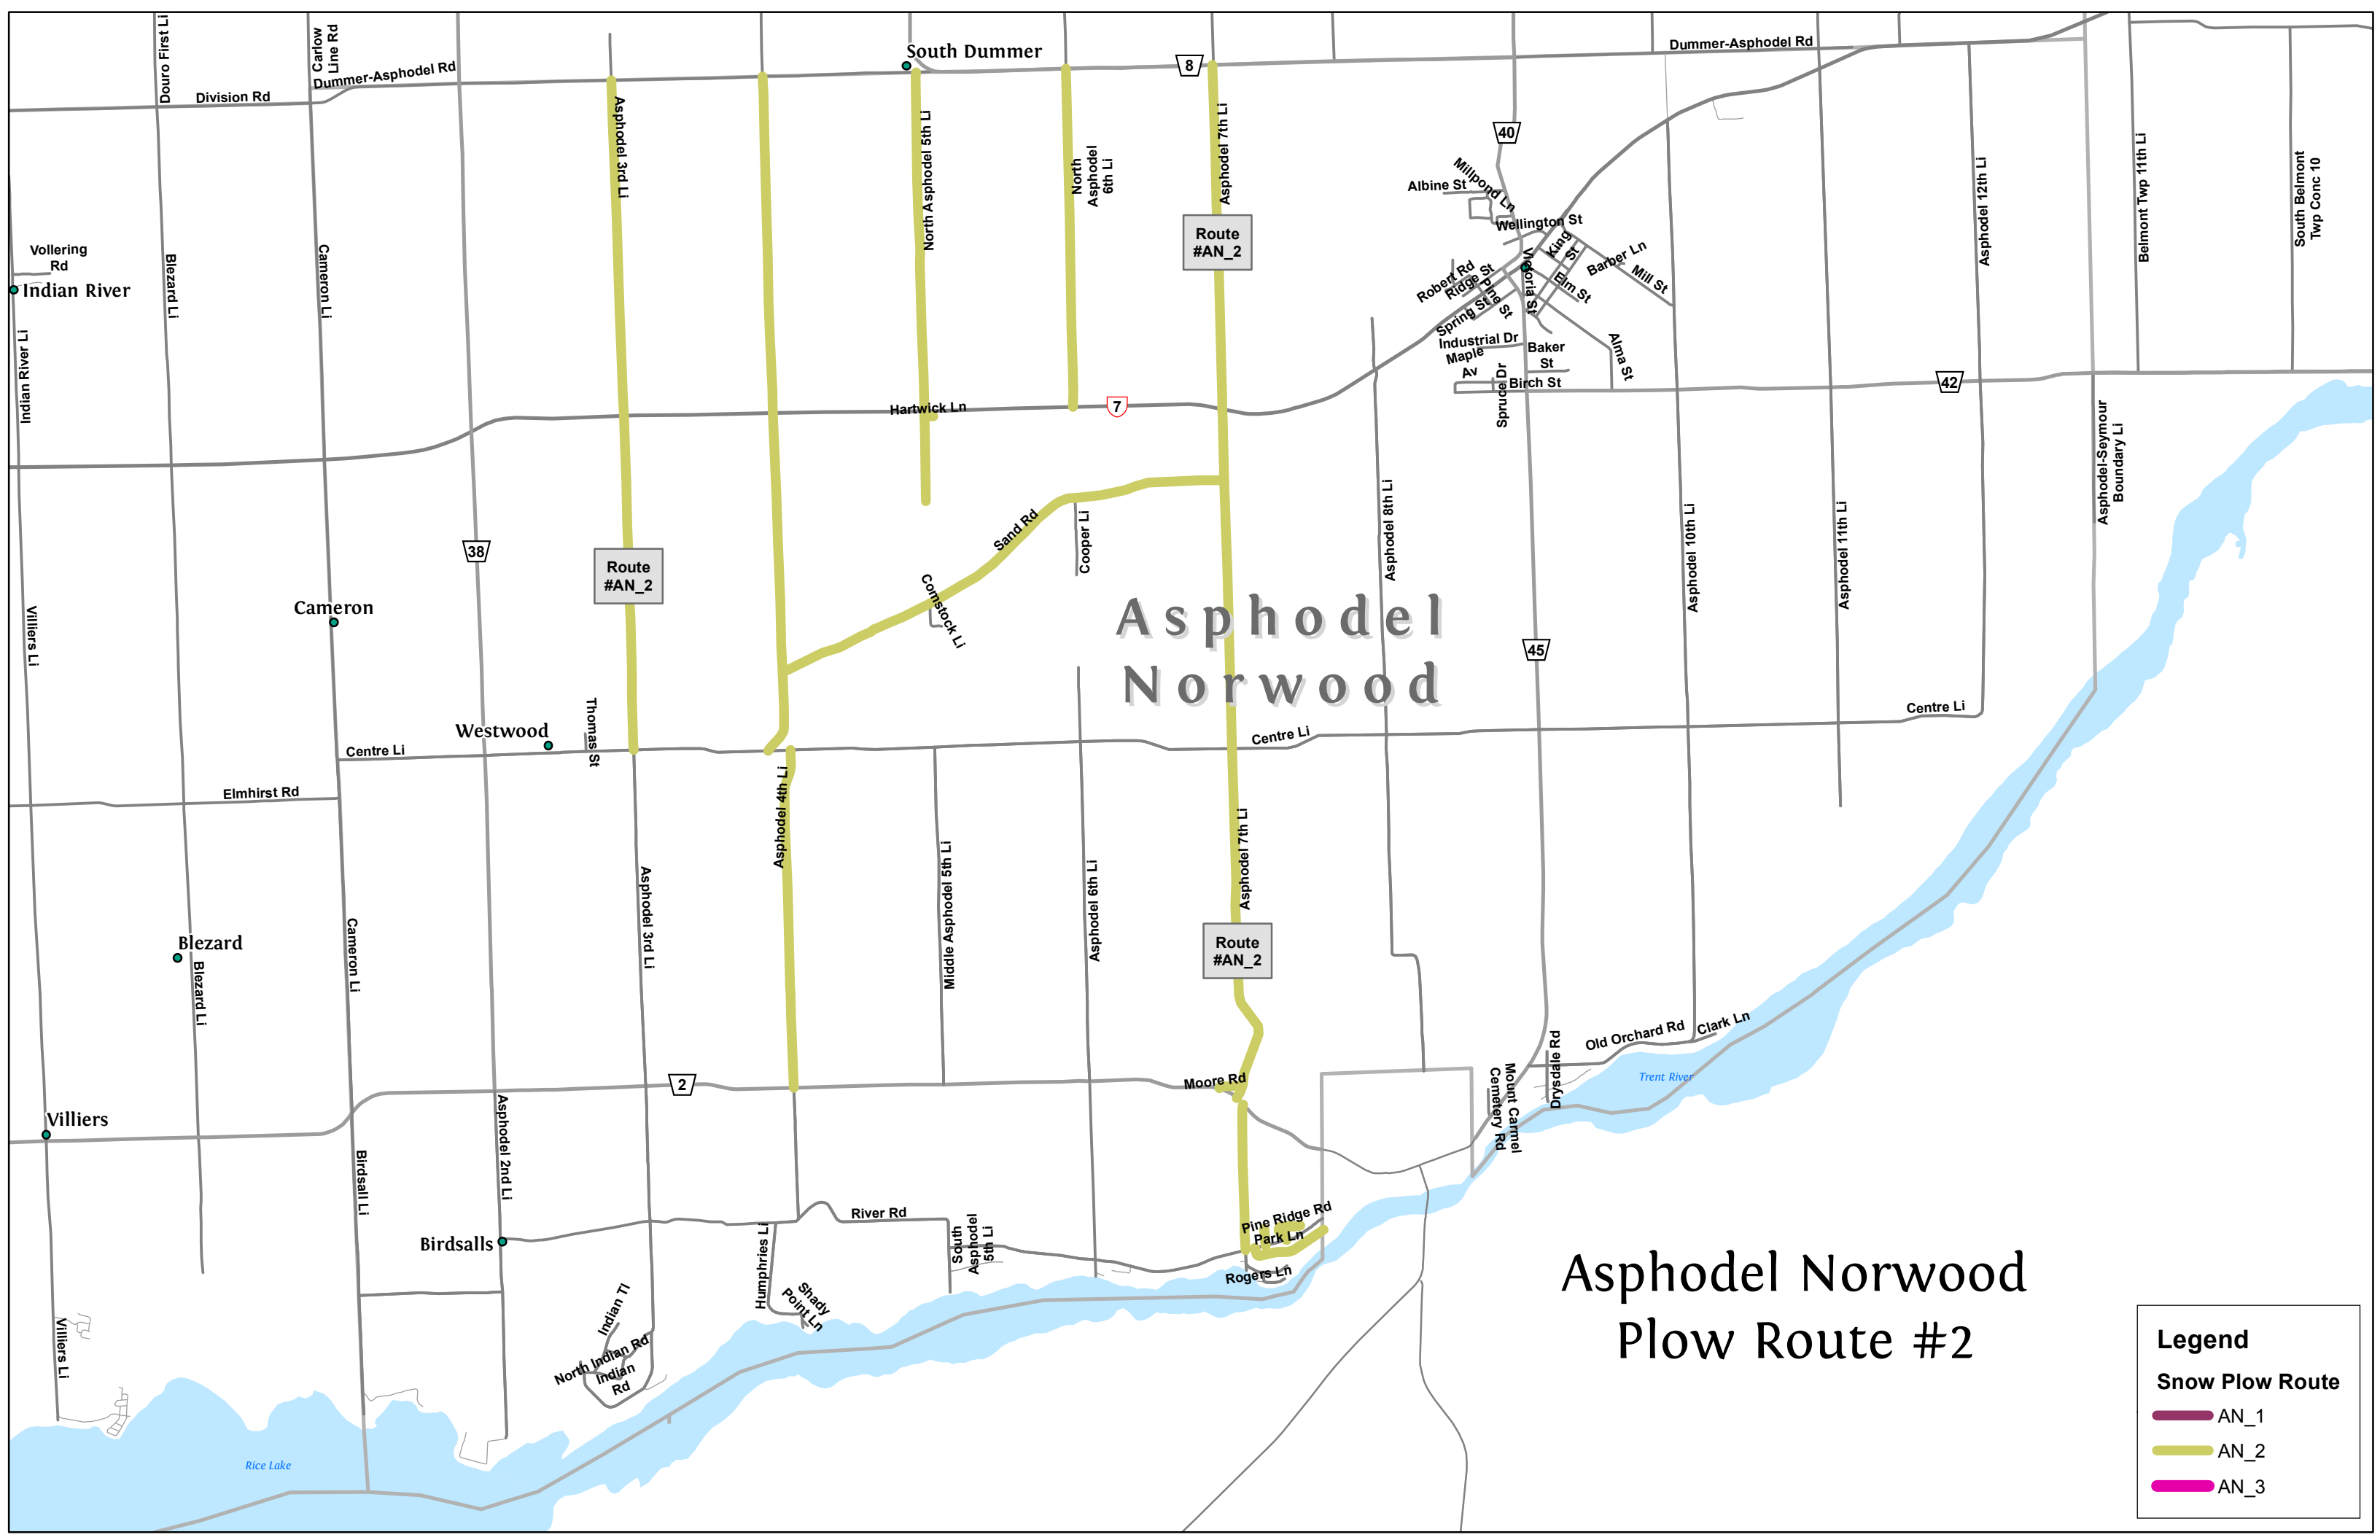

Asphodel Norwood

Asphodel Norwood Plow Route #1

Legend

Snow Plow Route

- AN_1
- AN_2
- AN_3

Asphodel Norwood

Asphodel Norwood Plow Route #2

Legend

Snow Plow Route

- AN_1
- AN_2
- AN_3

Asphodel Norwood

Asphodel Norwood Plow Route #3

Legend

Snow Plow Route

- AN_1
- AN_2
- AN_3

Route #AN_3

Route #AN_3

Douro First Li
Division Rd
Bleazard Li
Cameron Li
Carlow Line Rd
Dummer-Asphodel Rd

Vollering Rd
Indian River

Cameron

Westwood

Bleazard

Villiers

Birdsalls