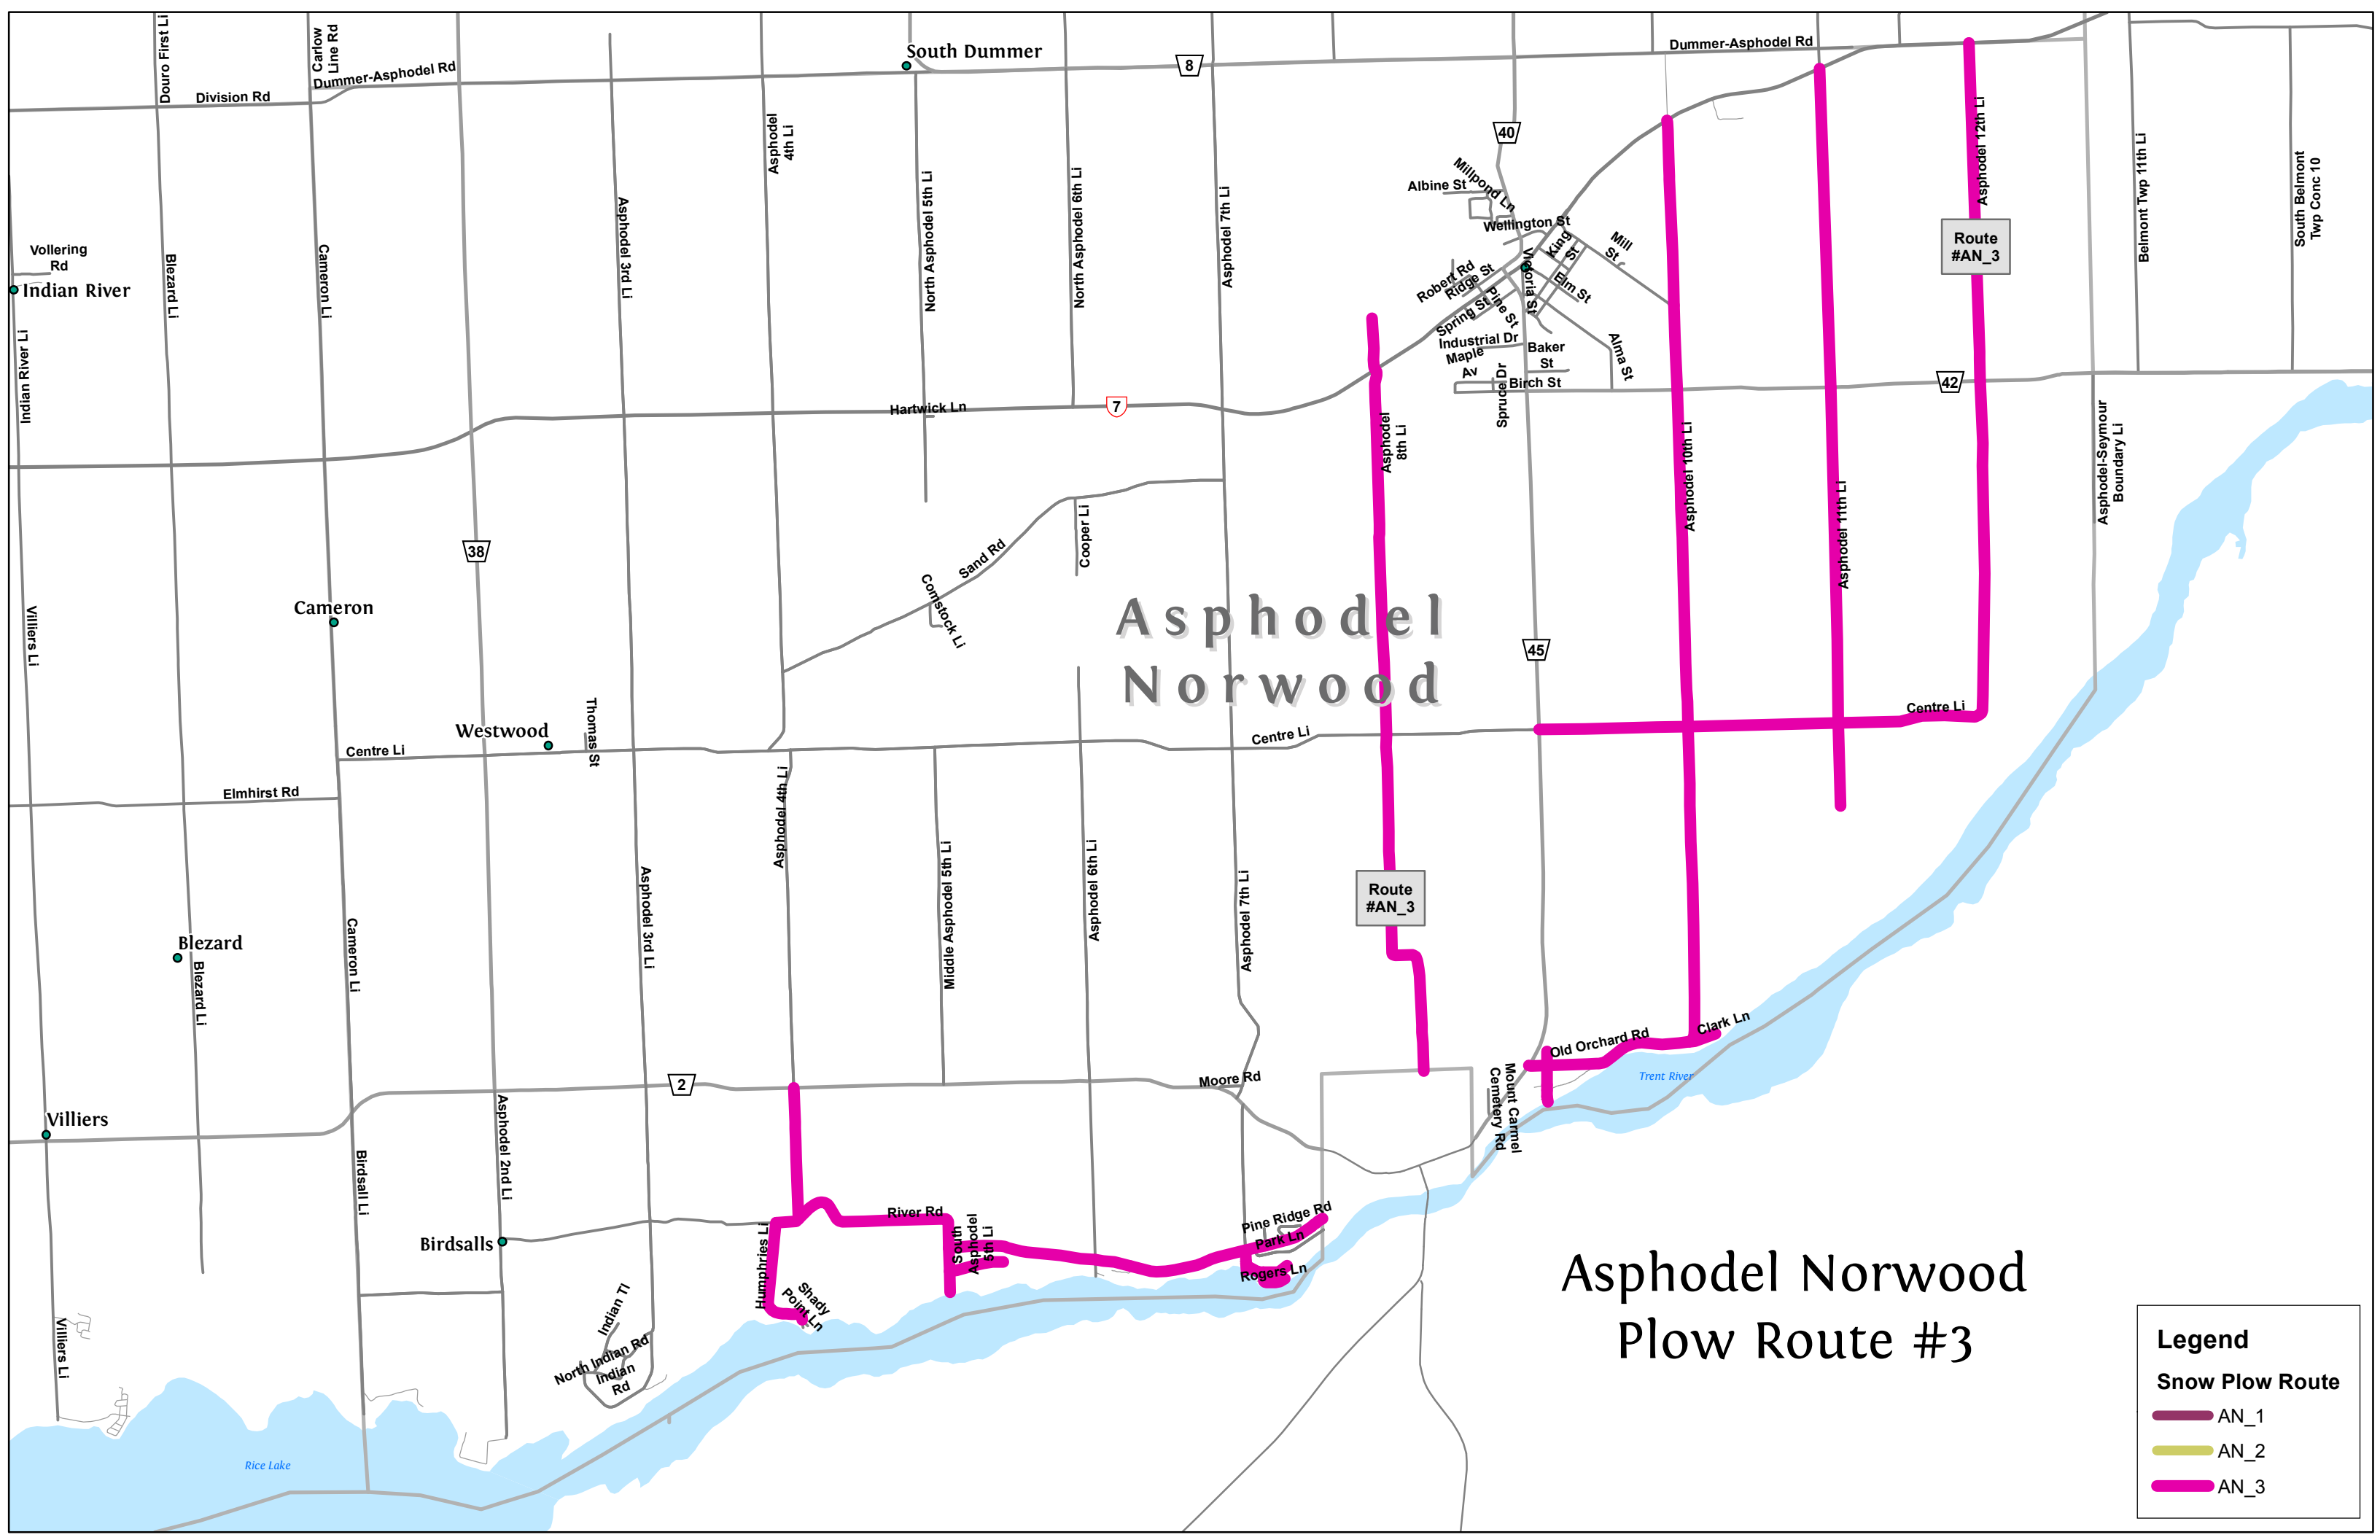

Asphodel Norwood

Asphodel Norwood Plow Route #1

Legend

Snow Plow Route

- AN_1
- AN_2
- AN_3

Asphodel Norwood

Asphodel Norwood Plow Route #2

Legend

Snow Plow Route

- AN_1
- AN_2
- AN_3

Asphodel Norwood

Asphodel Norwood Plow Route #3

Legend

Snow Plow Route

- AN_1
- AN_2
- AN_3

Route #AN_3

Route #AN_3

Douro First Li
Division Rd
Bleazard Li
Cameron Li
Carlow Line Rd
Dummer-Asphodel Rd

Vollering Rd
Indian River

Cameron

Westwood

Bleazard

Villiers

Birdsalls